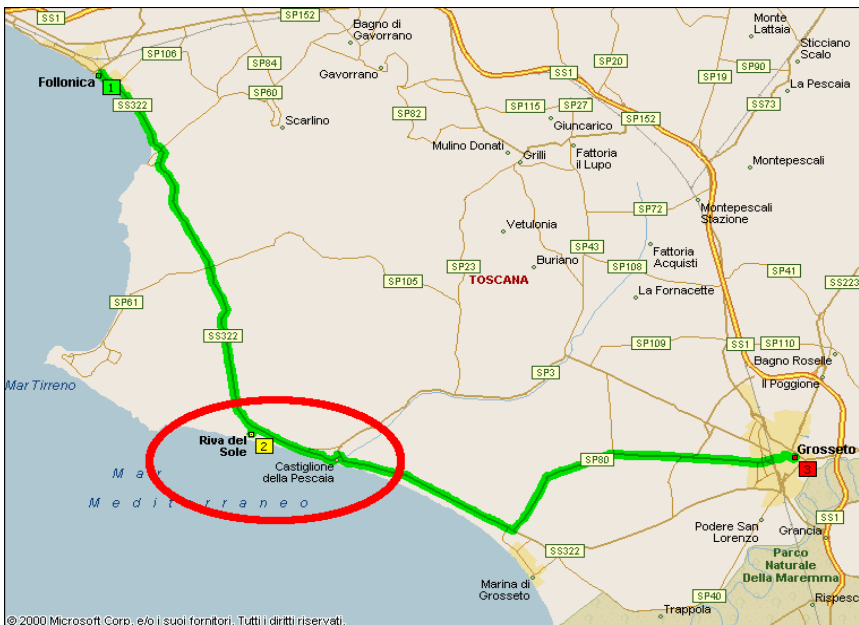

## COME RAGGIUNGERE HOTEL RIVA DEL SOLE – CASTIGLIONE DELLA PESCAIA

- Da Milano:** Milano, Parma, La Spezia, Pisa, Livorno, Follonica, Castiglione della Pescaia
- Da Torino:** Genova, La Spezia, Pisa, Livorno, Follonica, Castiglione della Pescaia
- Da Venezia:** Bologna, Firenze, Siena, Grosseto Nord, Castiglione della Pescaia
- Da Napoli:** Roma, Civitavecchia, Grosseto Nord, Castiglione della Pescaia

**Provenendo da Grosseto:**  
L'Hotel Riva del Sole si trova sulla sinistra 1km dopo Castiglione della Pescaia in direzione Punta Ala / Follonica.

**Provenendo da Follonica:**  
L'Hotel Riva del Sole si trova sulla destra 1km prima di Castiglione della Pescaia