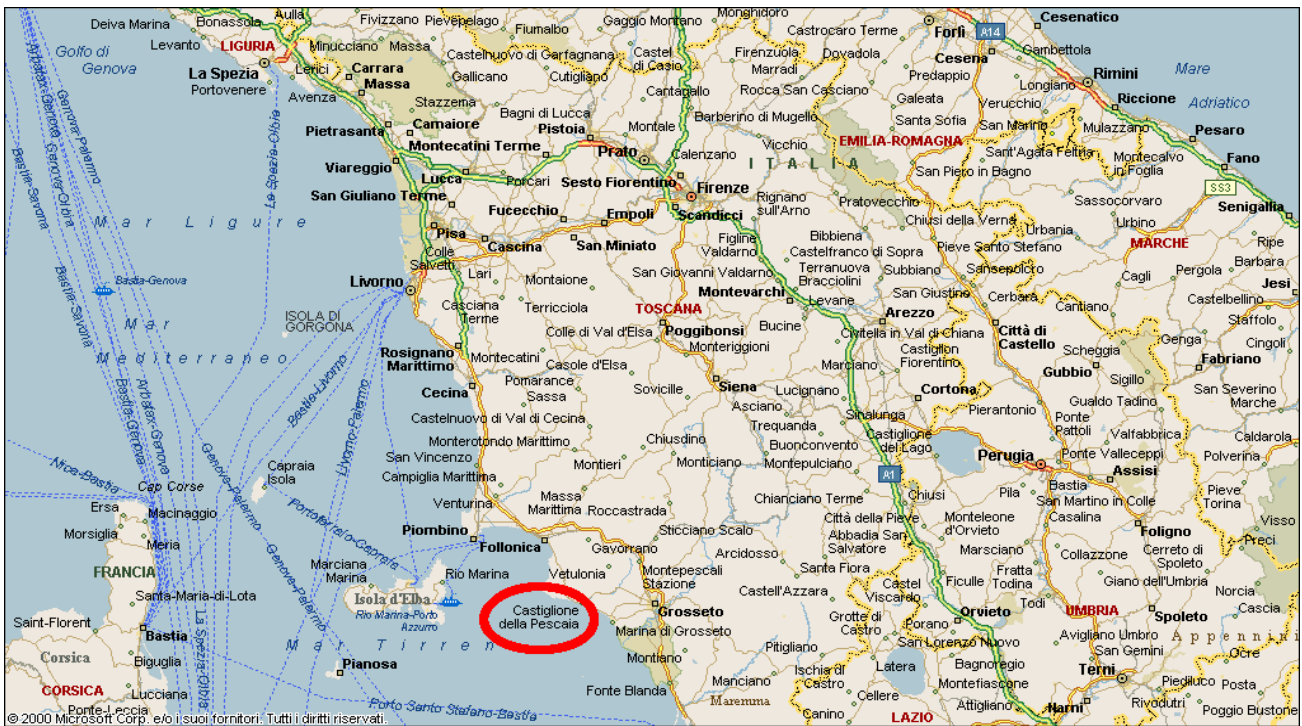

## COME RAGGIUNGERE HOTEL RIVA DEL SOLE – CASTIGLIONE DELLA PESCAIA

- Da Milano:** Milano, Parma, La Spezia, Pisa, Livorno, Follonica, Castiglione della Pescaia
- Da Torino:** Genova, La Spezia, Pisa, Livorno, Follonica, Castiglione della Pescaia
- Da Venezia:** Bologna, Firenze, Siena, Grosseto Nord, Castiglione della Pescaia
- Da Napoli:** Roma, Civitavecchia, Grosseto Nord, Castiglione della Pescaia

**Provenendo da Grosseto:**  
L'Hotel Riva del Sole si trova sulla sinistra 1km dopo Castiglione della Pescaia in direzione Punta Ala / Follonica.

**Provenendo da Follonica:**  
L'Hotel Riva del Sole si trova sulla destra 1km prima di Castiglione della Pescaia